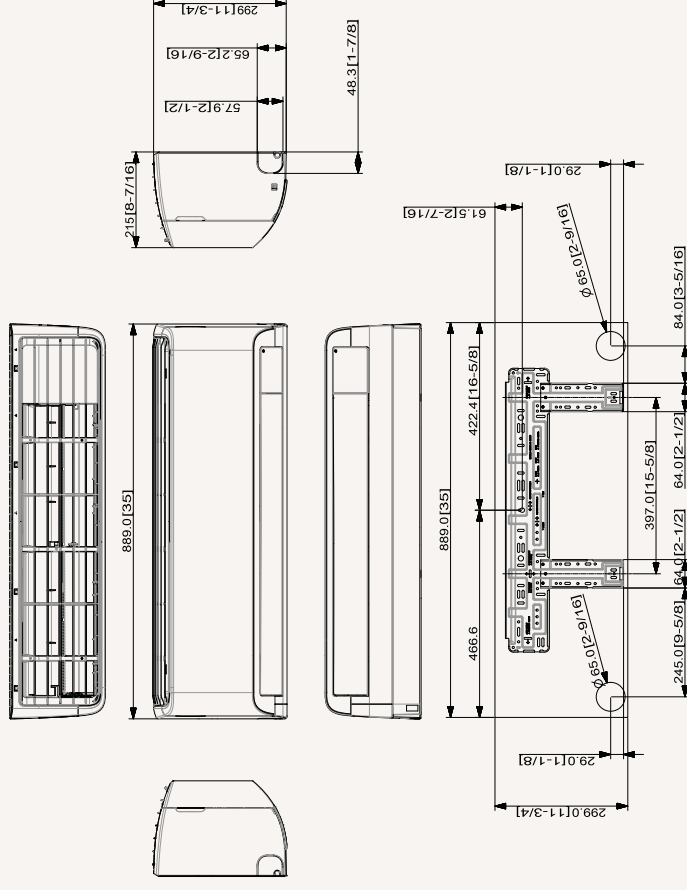

# Műszaki rajzok

WindFree™ Elite

ARTD097CAWKNEU

Multi Split (F/M)

ARTD097CAWKNEU

Multi Split (F/M)