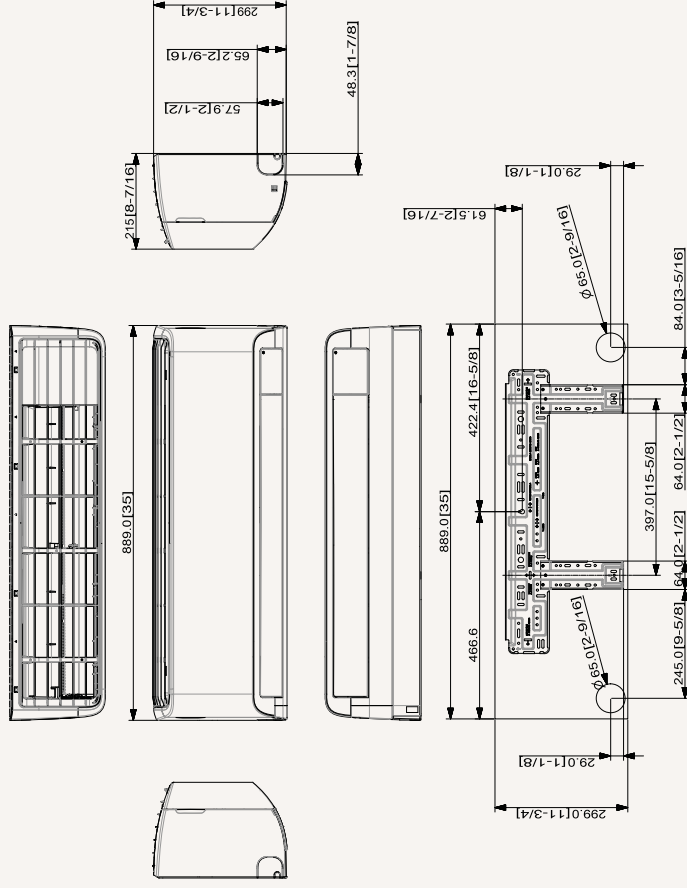

# Műszaki rajzok

WindFree™ Elite

ARTD097CAWKNEU

Multi Split (F/M)

ARTD097CAWKNEU

Multi Split (F/M)